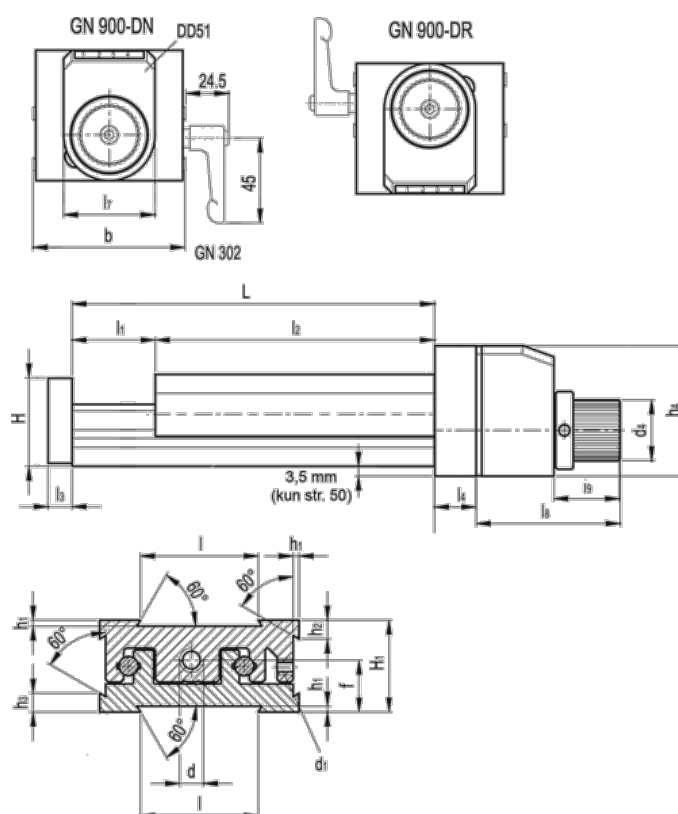

Varenummer: 20775012
 Beskrivelse: Justerbar slædeenhed
 GN 900-50-145-75-DN-2

Mål

b = 50	h2 = 4.5	l7 = 33
d = M6x1	h3 = 7.0	l8 = 52
d1 = M4	h4 = 47	l9 = 24
d4 = 22	l = 30	
f = 13.0	L - l1 = 145-75	
H = 23.0	l2 = 70	
h1 = 1.5	l3 = 6	
H1 = 23	l4 = 12	